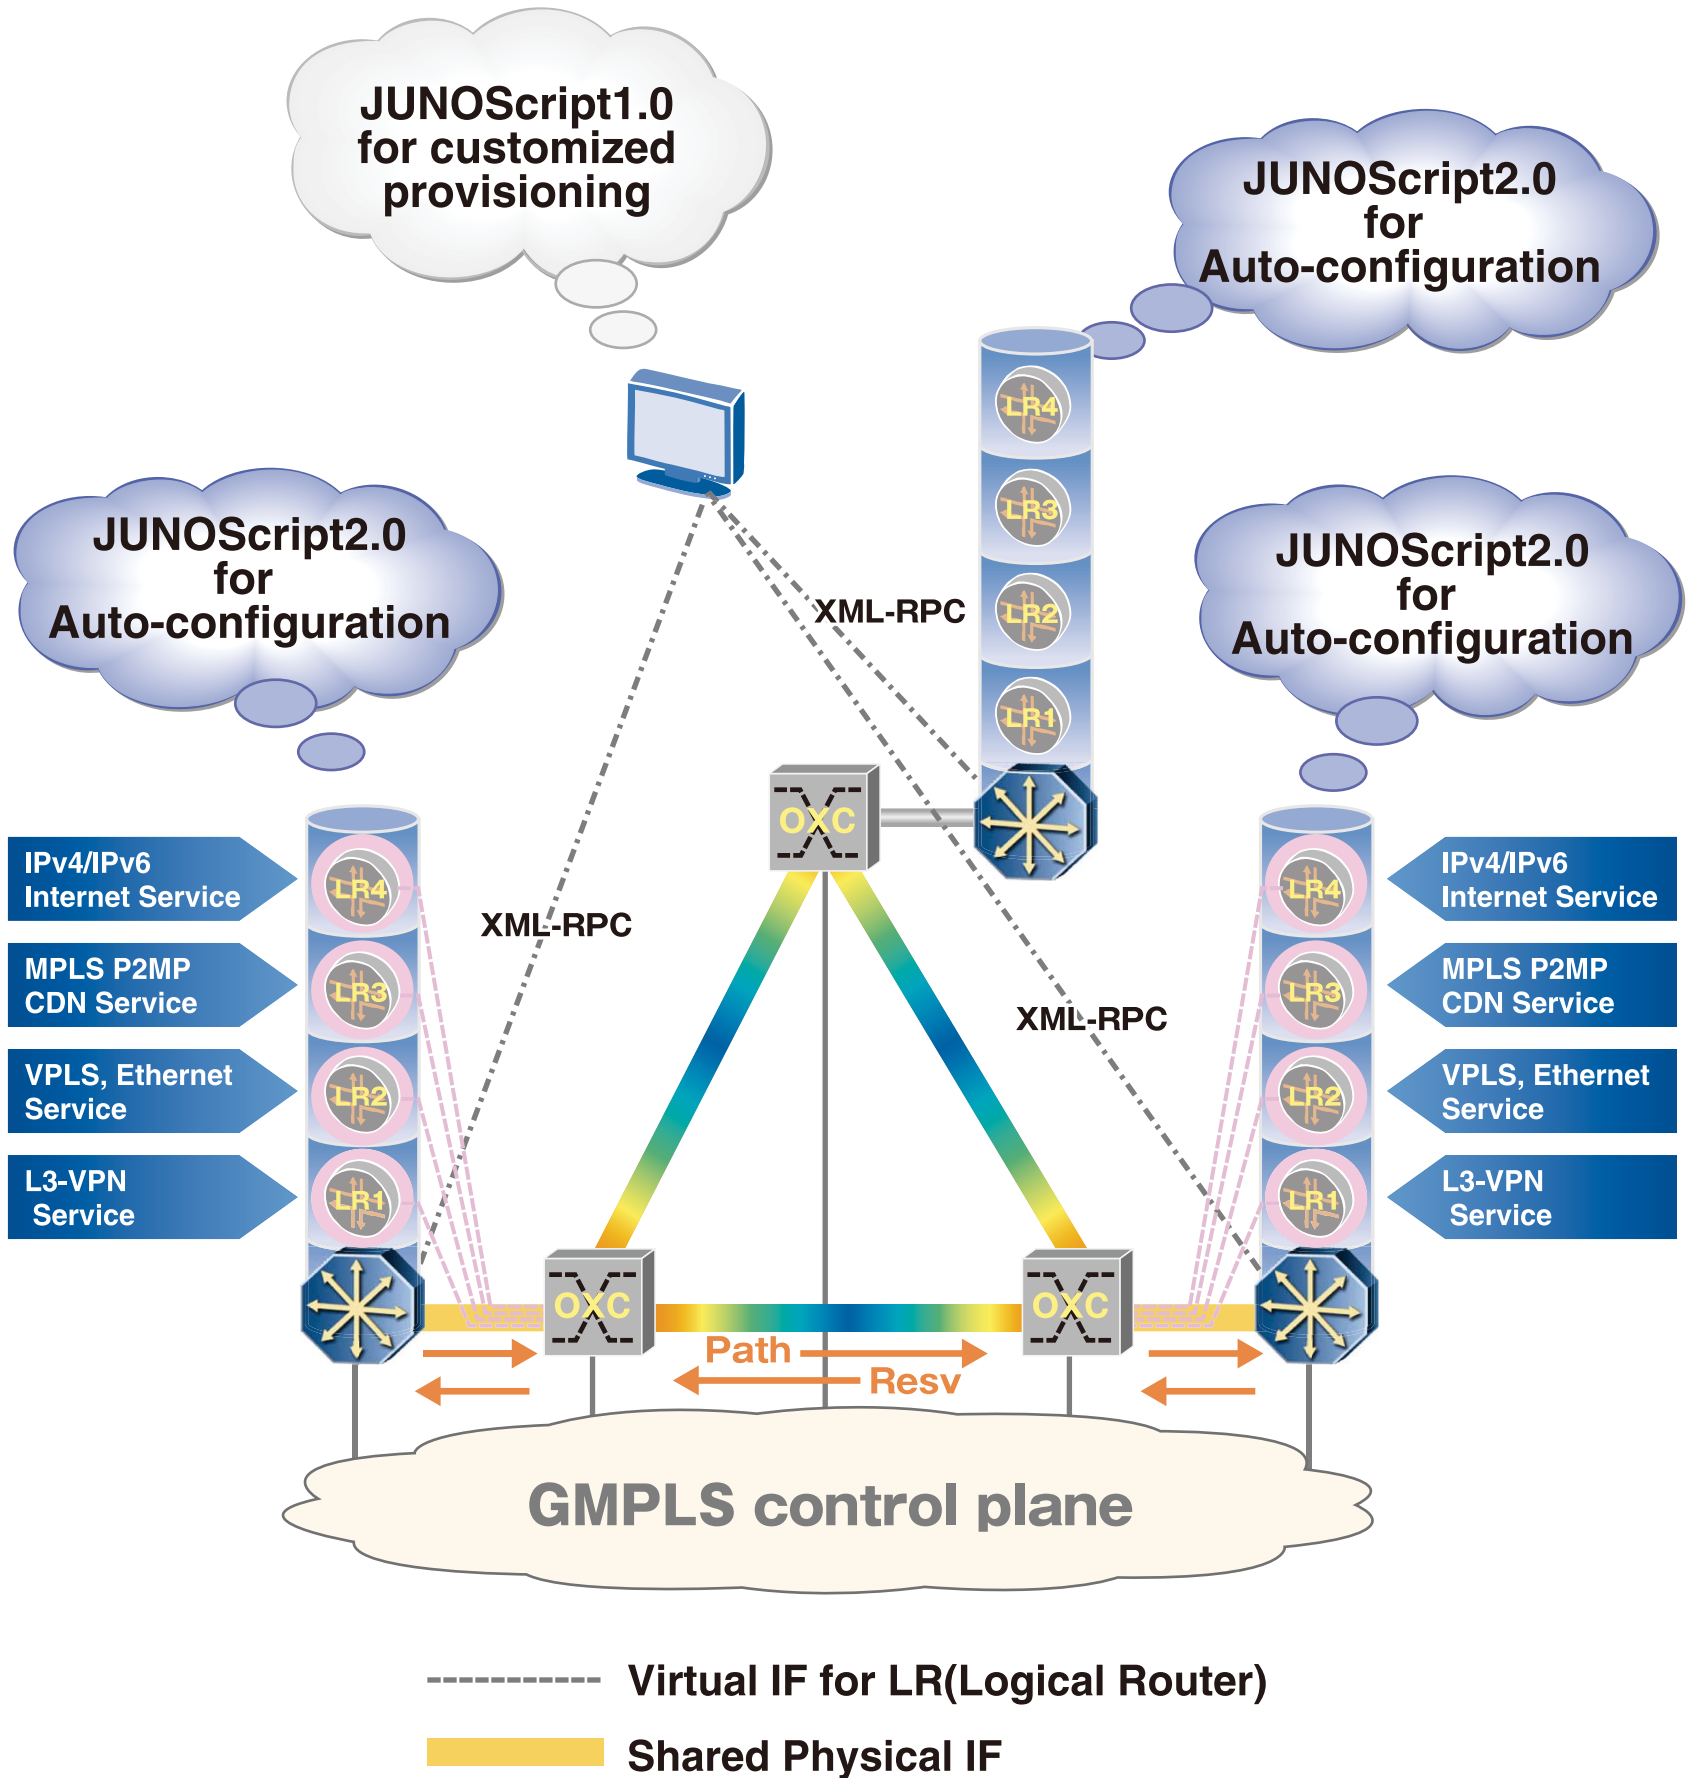

# Infrastructure Plug & Play for Multi Layer Service Network

## JUNOScript2.0

● Commit Script

● OP Script

● Event Script

# MX960

## GMPLS Metro Ethernet Solutions

- 960Gbps スイッチング／ルーティング容量
- 1/3ラック (16RU) : 70.5 (h) x 44.1 (w) x 59.1 (d)
- 14スロットシャーシ
  - SCB (Switch Control Board) 2枚
    - ・ Switch Fabric の冗長構成時は SCBが3枚
  - DPC (Dense Port Concentrator) x 12枚
    - ・ Switch Fabric の冗長構成時は DPCが11枚
  - 前面吸気・背面排気の冷却機構
  - 冗長化電源 x 4 (2+2 DC, 3+1 AC)
- 業界最高のポート密度
  - 10GE x 48ポート、1GE x 480ポート
- 卓越したパケット処理能力
  - 720Mpps  
(60Mpps/DPC x 12 slots=720Mpps)
- JUNOS 8.2～